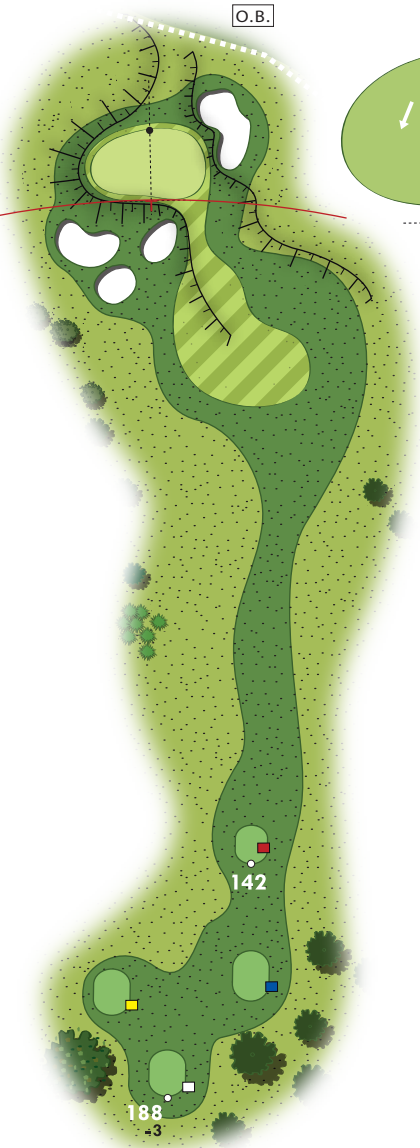

**CASTELGANDOLFO**  
golf club

*il golf come non te lo aspetti*

**Stroke Saver**

**1**

PAR 4

HCP 5

403

386

370

323

- 188
- 169
- 167
- 139

195  
○

175  
●

169  
●

144  
●

HCP 15 PAR 3

**2**

**3**

PAR 4 HCP 7

367  
○

346  
●

332  
●

306  
●