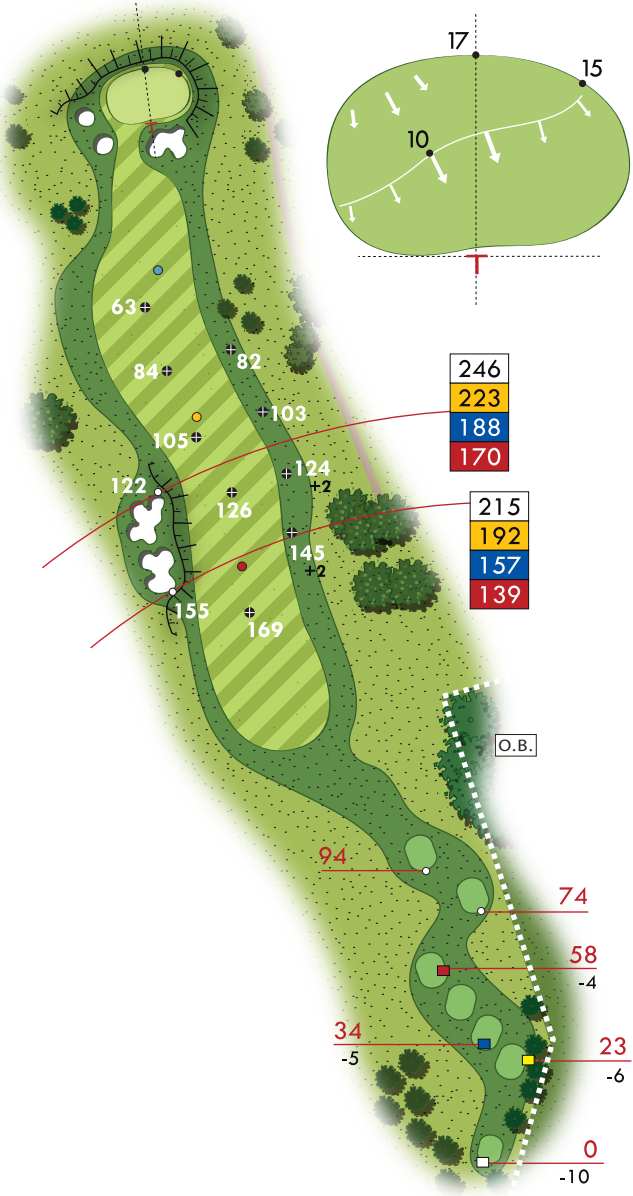

**CASTELGANDOLFO**  
golf club

*il golf come non te lo aspetti*

**Stroke Saver**

**1**

PAR 4

HCP 5

403

386

370

323

- 188
- 169
- 167
- 139

195  
○

175  
●

169  
●

144  
●

HCP 15 PAR 3

**2**

**3**

PAR 4 HCP 7

367  
○

346  
●

332  
●

306  
●