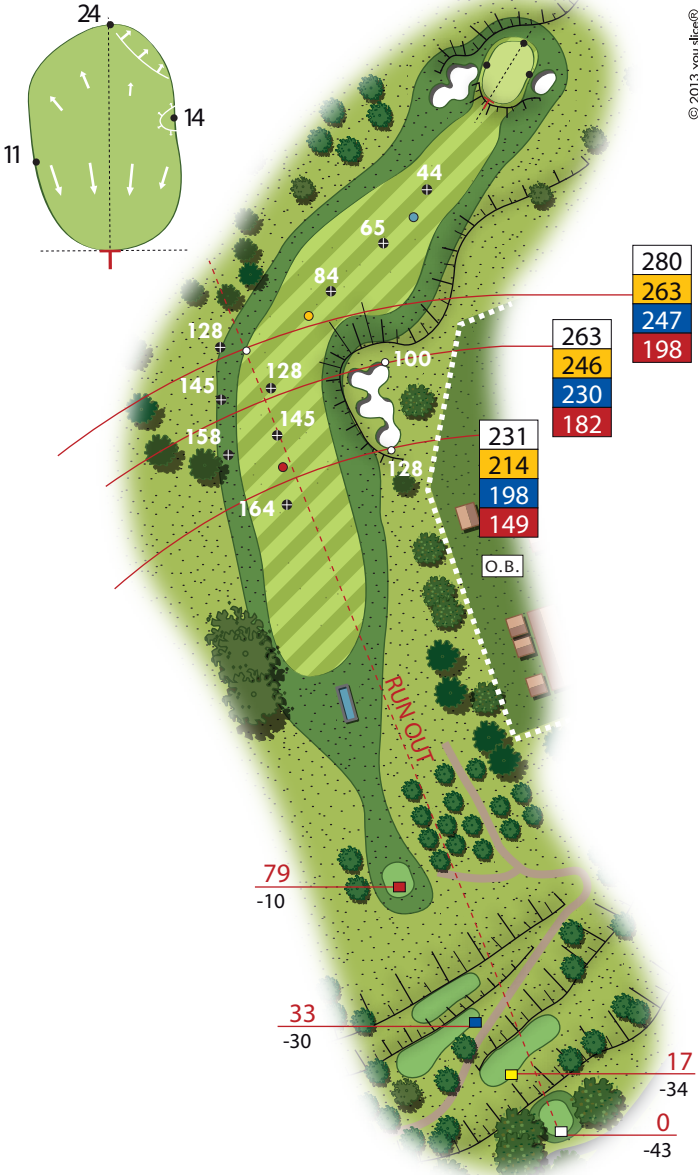

**CASTELGANDOLFO**  
golf club

*il golf come non te lo aspetti*

**Stroke Saver**

**1**

PAR 4

HCP 5

403

386

370

323

- 188
- 169
- 167
- 139

195  
○

175  
●

169  
●

144  
●

HCP 15 PAR 3

**2**

**3**

PAR 4 HCP 7

367  
○

346  
●

332  
●

306  
●