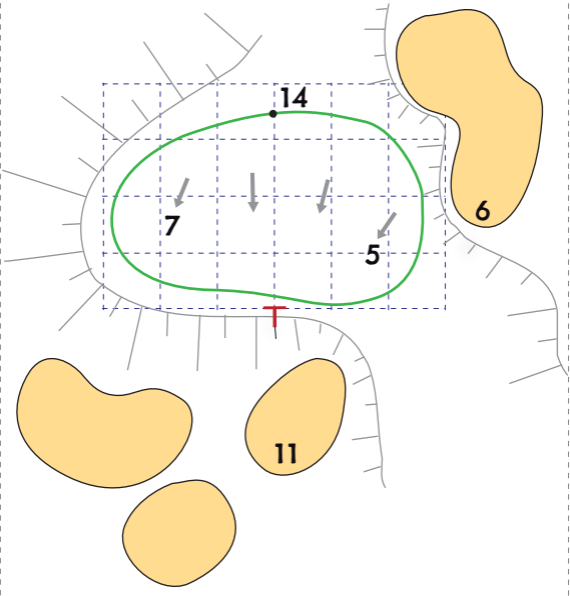

**CASTELGANDOLFO**  
golf club

COPPA D'ORO  
CITTA' DI  
CASTELGANDOLFO

Tee	Club	Dist.	Club	Dist.		Putt

(A)

280
263
247
198

(B)

263
246
230
182

(G)

231
214
198
149

Tee	Club	Dist.	Club	Dist.		Putt

T	188
	169
	167
	139

**2** par 3

Tee	Club	Dist.	Club	Dist.			Putt

(B)	(A)	●	●
246	215	215	265
223	192	192	242
188	157	157	207
170	139	139	189

3 par 4