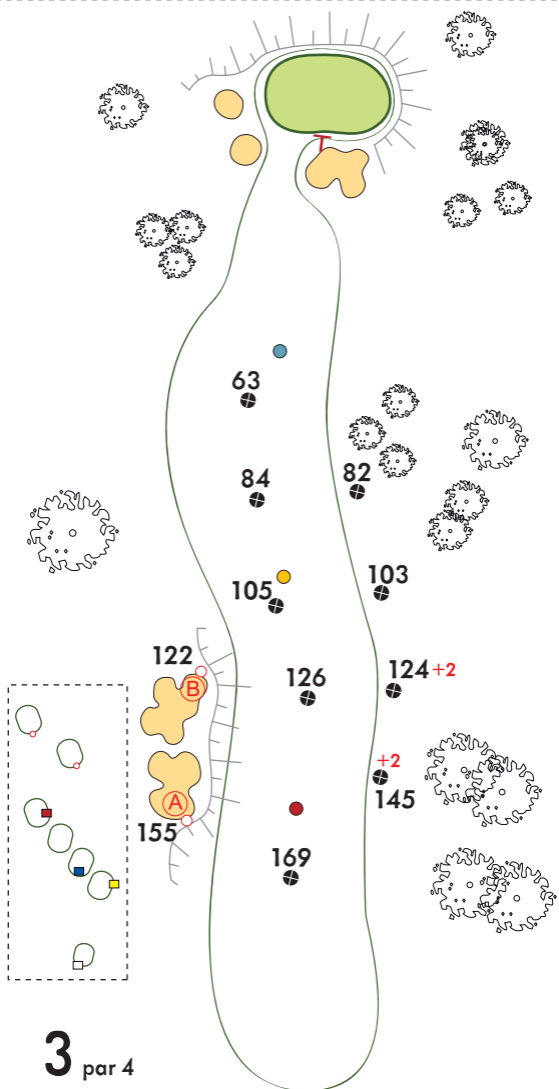

**CASTELGANDOLFO**  
golf club

COPPA D'ORO  
CITTA' DI  
CASTELGANDOLFO

Tee	Club	Dist.	Club	Dist.		Putt

(A)

280
263
247
198

(B)

263
246
230
182

(G)

231
214
198
149

Tee	Club	Dist.	Club	Dist.		Putt

T	188
	169
	167
	139

**2** par 3

Tee	Club	Dist.	Club	Dist.			Putt

(B)	(A)	●	●
246	215	215	265
223	192	192	242
188	157	157	207
170	139	139	189

3 par 4