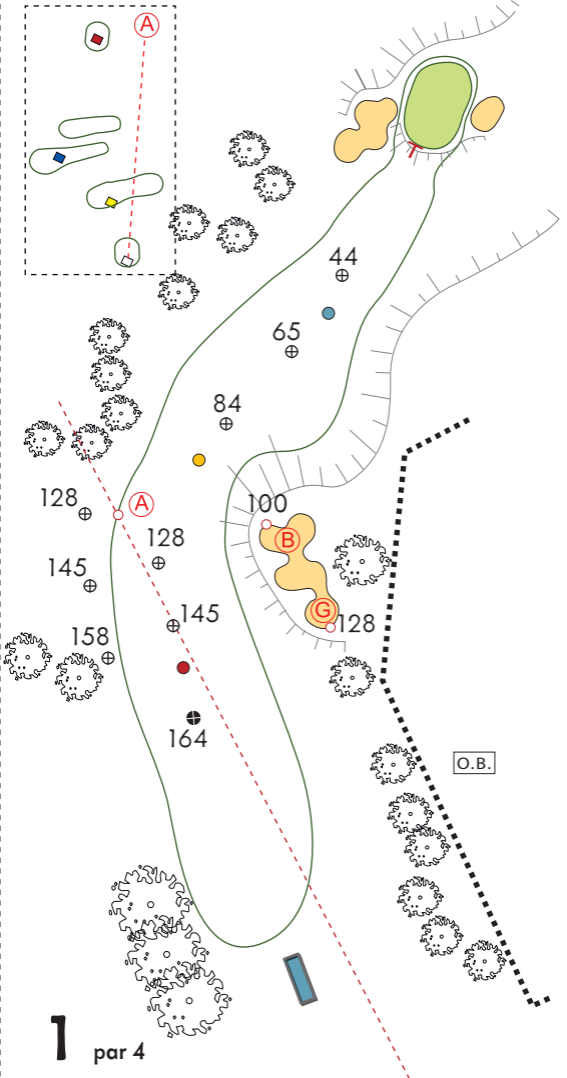

**CASTELGANDOLFO**  
golf club

COPPA D'ORO  
CITTA' DI  
CASTELGANDOLFO

Tee	Club	Dist.	Club	Dist.		Putt

(A)

280
263
247
198

(B)

263
246
230
182

(G)

231
214
198
149

Tee	Club	Dist.	Club	Dist.		Putt

T	188
	169
	167
	139

**2** par 3

Tee	Club	Dist.	Club	Dist.			Putt

(B)	(A)	●	●
246	215	215	265
223	192	192	242
188	157	157	207
170	139	139	189

3 par 4