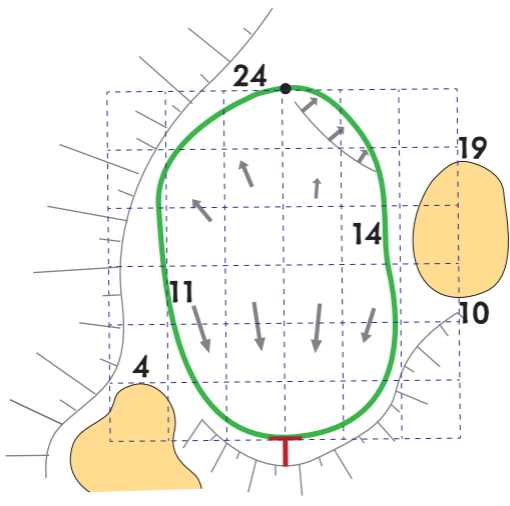

**CASTELGANDOLFO**  
golf club

COPPA D'ORO  
CITTA' DI  
CASTELGANDOLFO

Tee	Club	Dist.	Club	Dist.		Putt

(A)

280
263
247
198

(B)

263
246
230
182

(G)

231
214
198
149

Tee	Club	Dist.	Club	Dist.		Putt

T	188
	169
	167
	139

**2** par 3

Tee	Club	Dist.	Club	Dist.			Putt

(B)	(A)	●	●
246	215	215	265
223	192	192	242
188	157	157	207
170	139	139	189

3 par 4