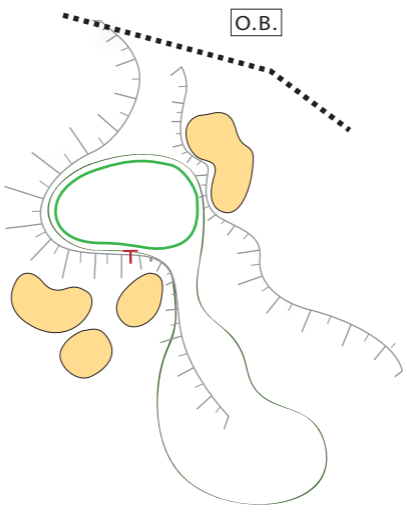

**CASTELGANDOLFO**  
golf club

COPPA D'ORO  
CITTA' DI  
CASTELGANDOLFO

Tee	Club	Dist.	Club	Dist.		Putt

(A)

280
263
247
198

(B)

263
246
230
182

(G)

231
214
198
149

Tee	Club	Dist.	Club	Dist.		Putt

T	188
	169
	167
	139

**2** par 3

Tee	Club	Dist.	Club	Dist.			Putt

(B)	(A)	●	●
246	215	215	265
223	192	192	242
188	157	157	207
170	139	139	189

3 par 4