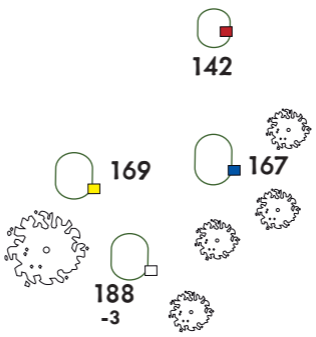

**CASTELGANDOLFO**  
golf club

COPPA D'ORO  
CITTA' DI  
CASTELGANDOLFO

Tee	Club	Dist.	Club	Dist.		Putt

(A)

280
263
247
198

(B)

263
246
230
182

(G)

231
214
198
149

Tee	Club	Dist.	Club	Dist.		Putt

T	188
	169
	167
	139

**2** par 3

Tee	Club	Dist.	Club	Dist.			Putt

(B)	(A)	●	●
246	215	215	265
223	192	192	242
188	157	157	207
170	139	139	189

3 par 4